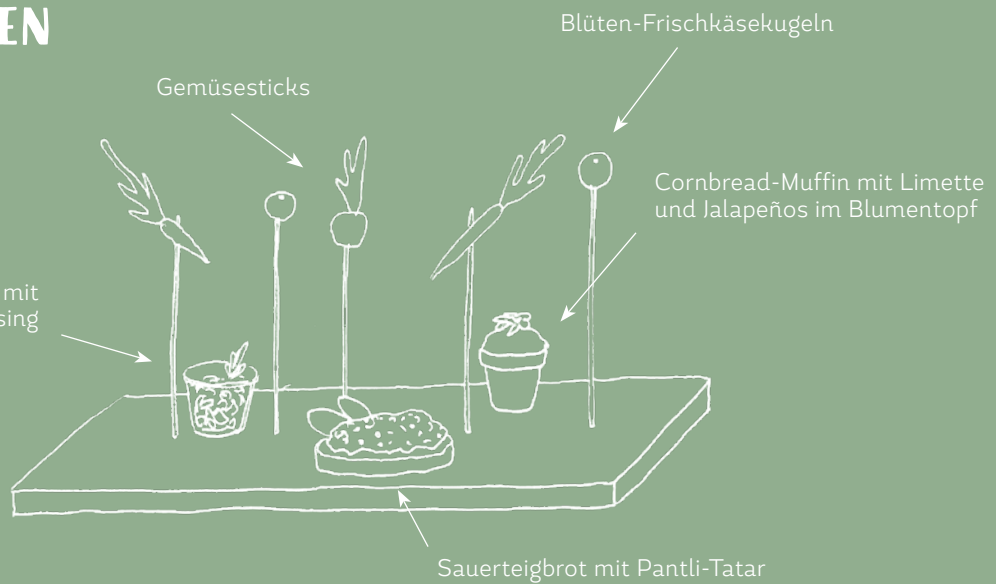

### KLEINER GARTEN

5 TEILE

20.-

Preis pro Person

Gärtnersalat im Weckglas mit Brennesseldressing

### GROSSER GARTEN

10 TEILE

40.-

Preis pro Person

Gärtnersalat im Weckglas mit Brennesseldressing

Gemüse-Quiche

## APÉRO-PLÄTTLI MIT FLEISCH