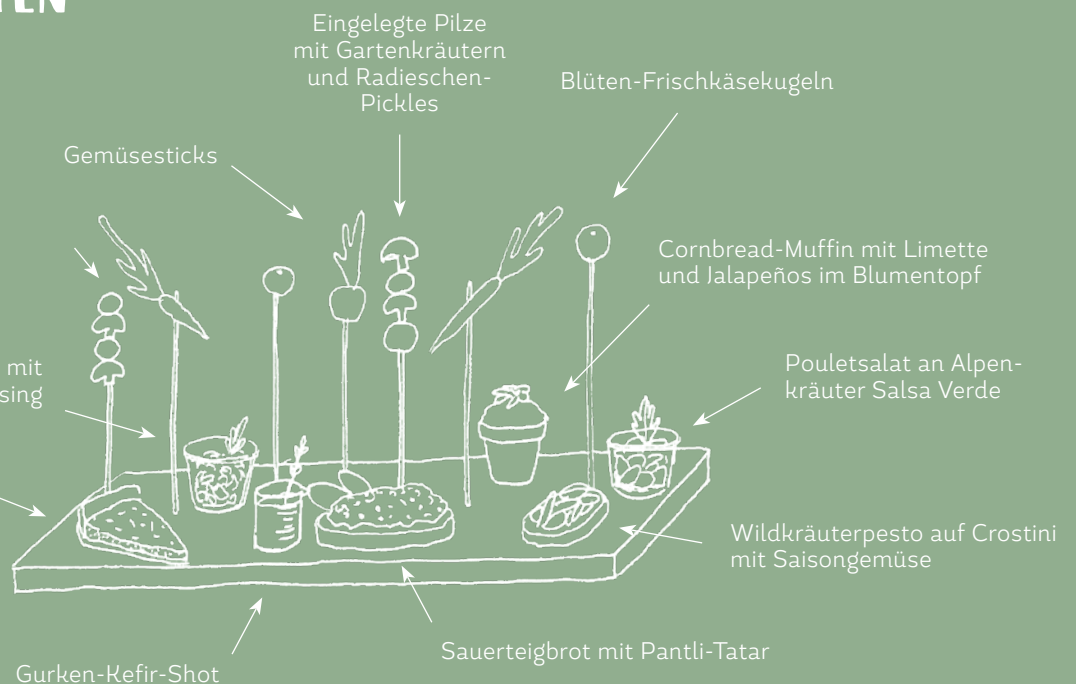

### KLEINER GARTEN

5 TEILE

20.-

Preis pro Person

Gärtnersalat im Weckglas mit Brennesseldressing

### GROSSER GARTEN

10 TEILE

40.-

Preis pro Person

Gärtnersalat im Weckglas mit Brennesseldressing

Gemüse-Quiche

## APÉRO-PLÄTTLI MIT FLEISCH